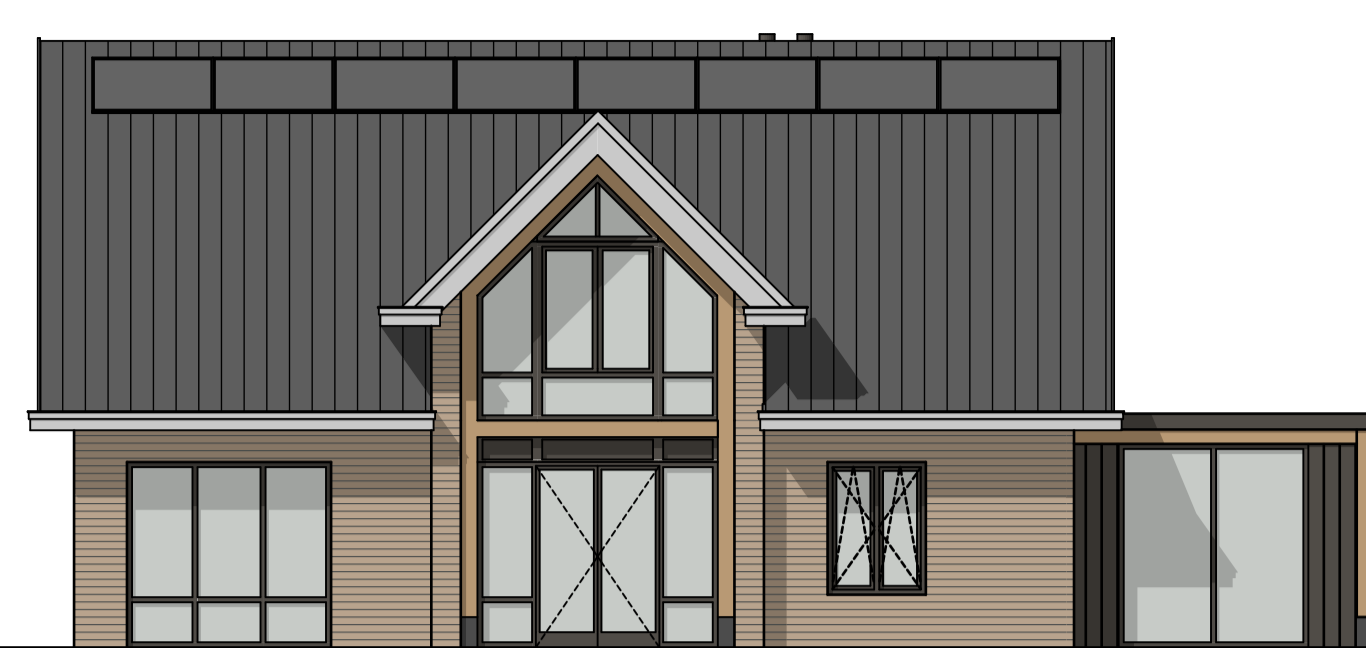

Voorgevel  
(1:100)

Rechter zijgevel  
(1:100)

Achtergevel  
(1:100)

Linker zijgevel  
(1:100)

Principe doorsnede  
(1:100)

Artist Impression Voorgevel

Artist Impression Achtergevel

**PBV**  
ARCHITECTS

Formaat: A1L  
Datum: 24-09-2018  
Kavel(s): 01, 05, 06, 08

Type: **II**

**HILLBORGH**

**CTOG**  
BEHEER B.V.

**DE LANDHEREN**  
- PIJNACKER -

23 VRIJSTAANDE VILLA'S OP ROYALE KAVELS IN HET GROEN