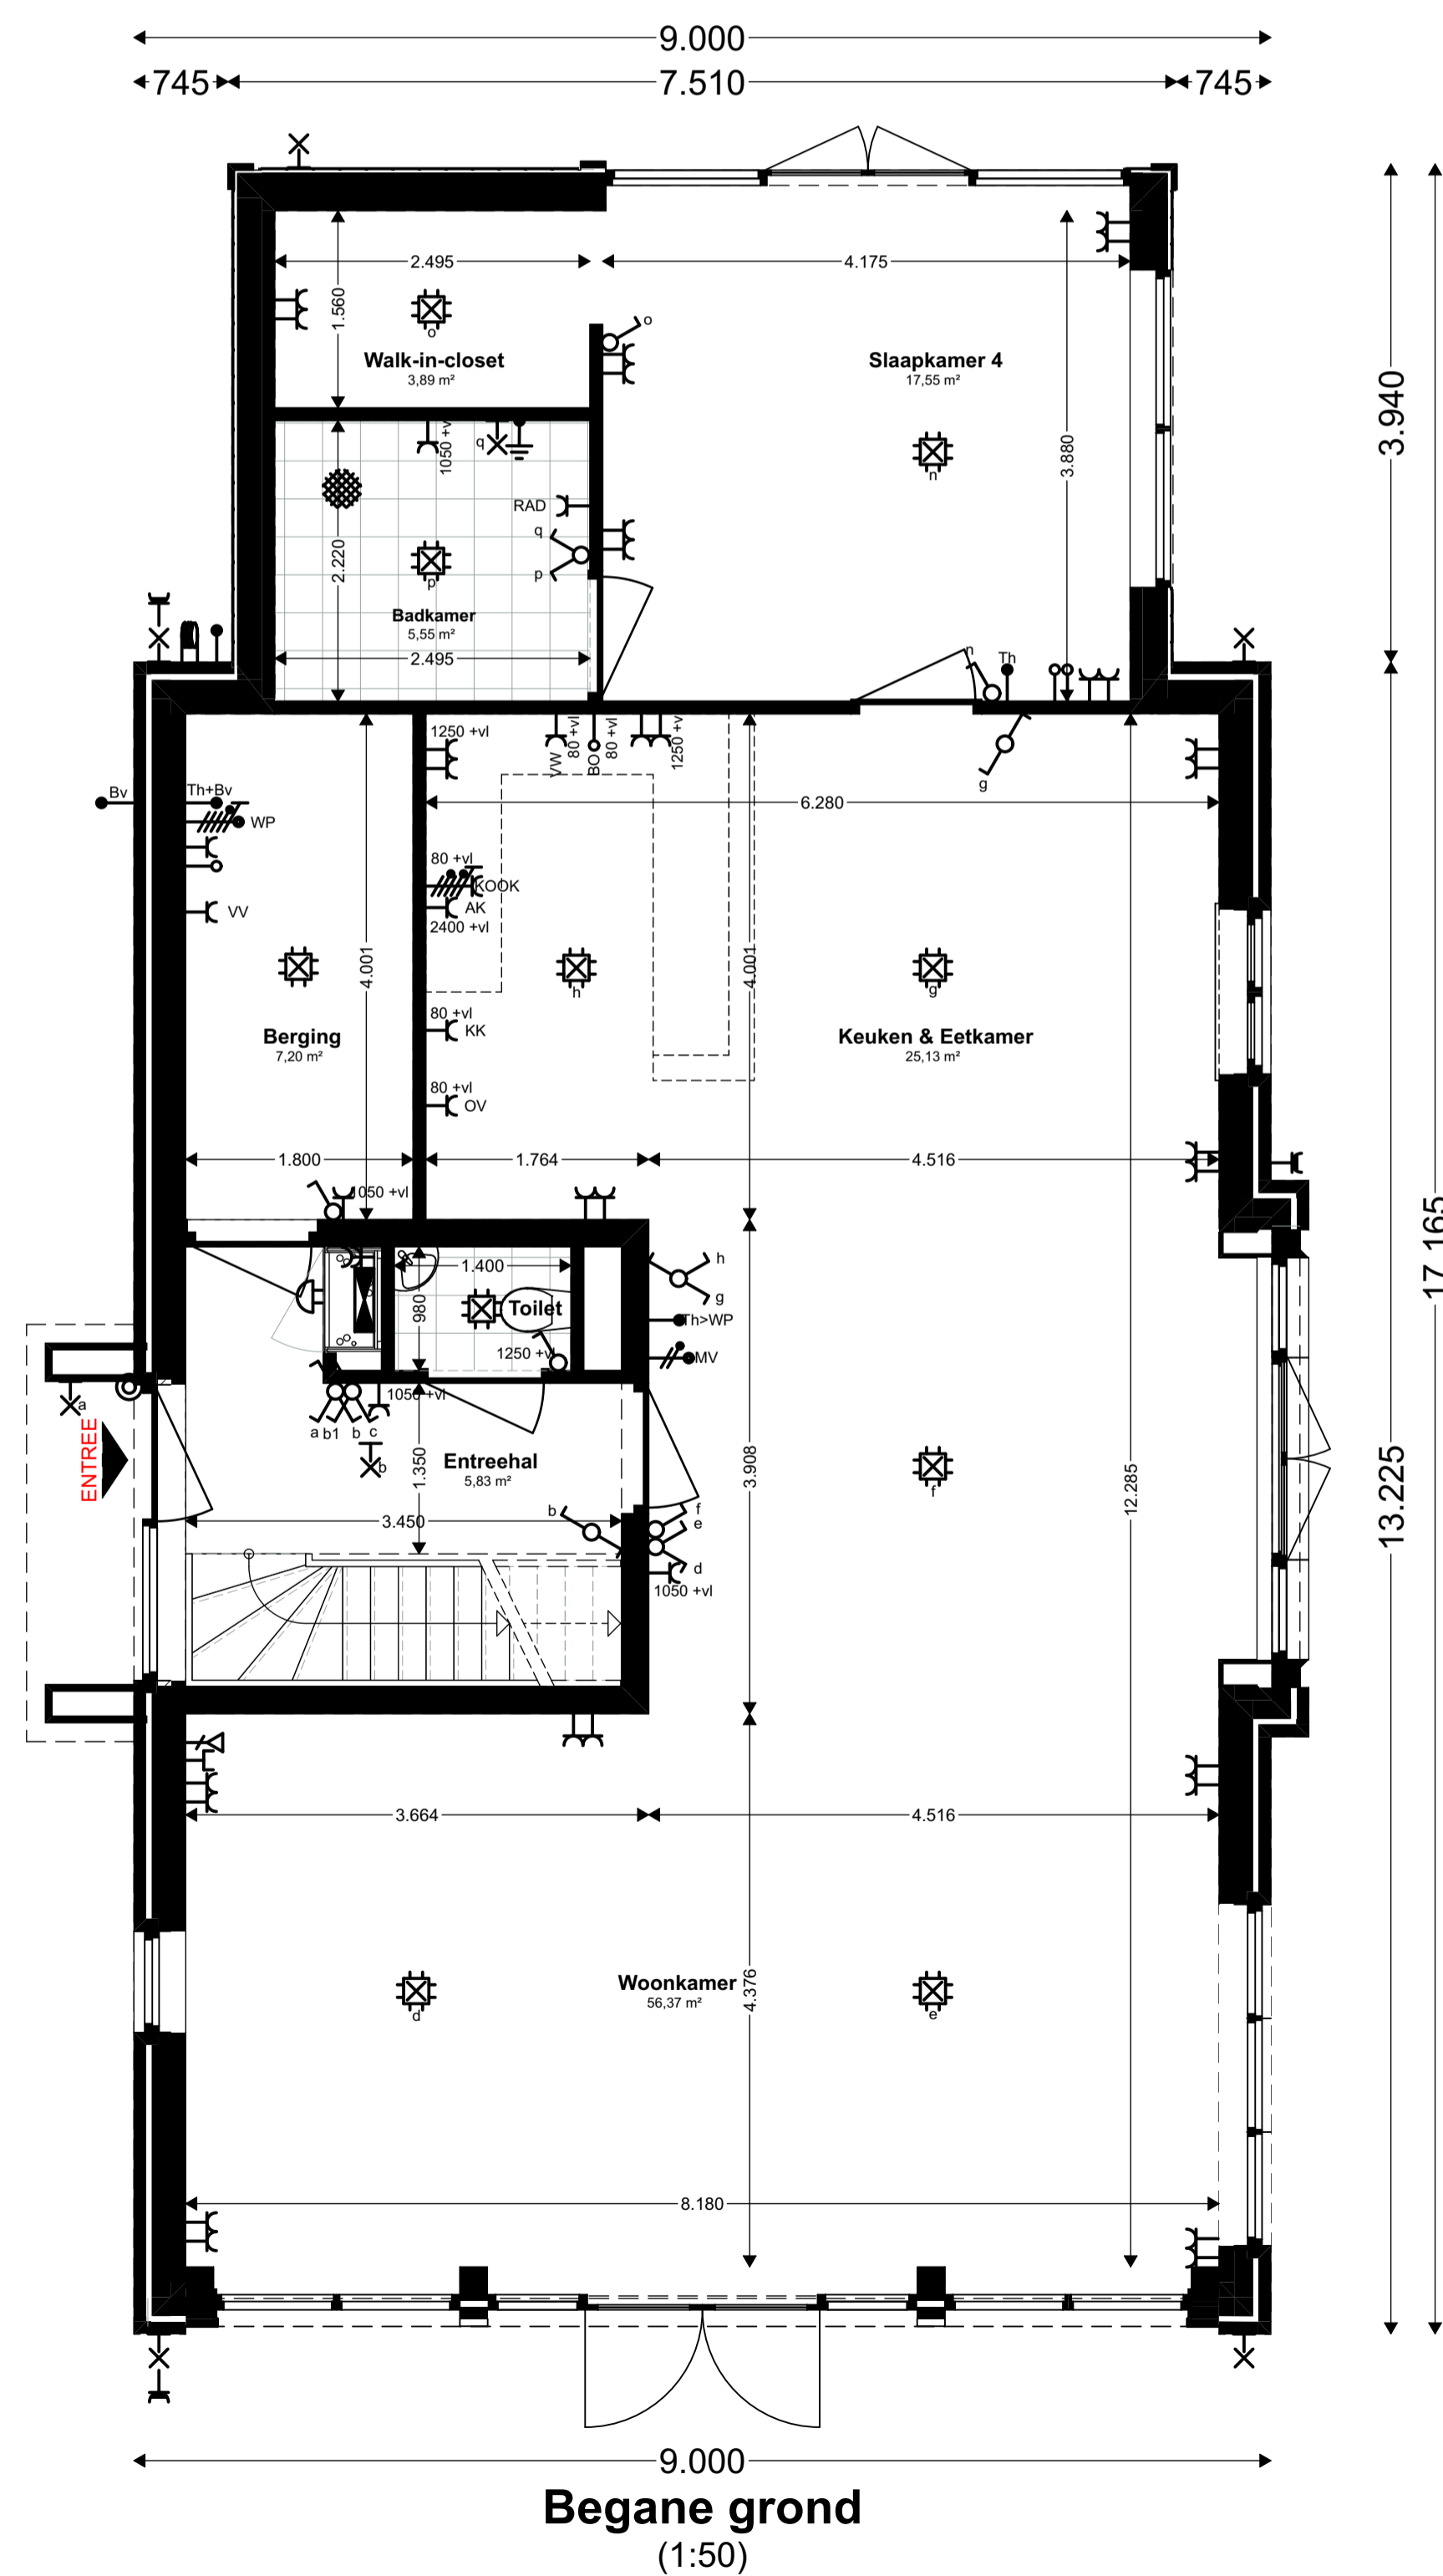

Voorgevel  
(1:100)

Rechter zijgevel  
(1:100)

Achtergevel  
(1:100)

Linker zijgevel  
(1:100)

Principe doorsnede  
(1:100)

Artist Impression Voorgevel

Artist Impression Achtergevel

**PBV**  
ARCHITECTS

Formaat: A1L  
Datum: 24-09-2018  
Kavel(s): 01, 05, 06, 08

Type: **II**

**HILLBORGH**

**CTOG**  
BEHEER B.V.

**DE LANDHEREN**  
- PIJNACKER -

23 VRIJSTAANDE VILLA'S OP ROYALE KAVELS IN HET GROEN