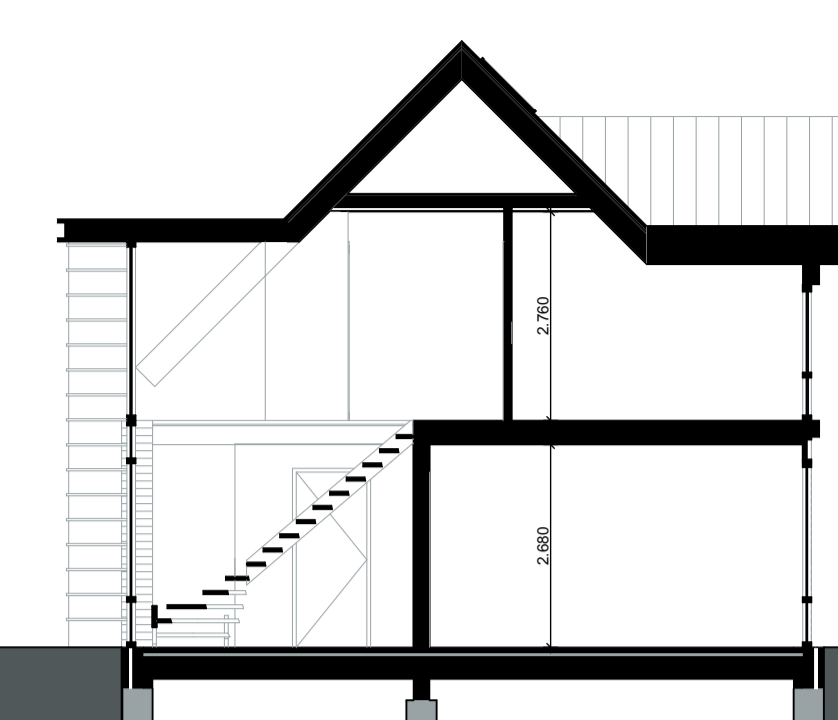

Voorgevel  
(1:100)

Rechter zijgevel  
(1:100)

Achtergevel  
(1:100)

Linker zijgevel  
(1:100)

Principe doorsnede  
(1:100)

Artist Impression Voorgevel

Artist Impression Achtergevel

**PBV**  
ARCHITECTS

Formaat: A1L  
Datum: 24-09-2018  
Kavel(s): 01, 05, 06, 08

Type: **II**

**HILLBORGH**

**CTOG**  
BEHEER B.V.

**DE LANDHEREN**  
- PIJNACKER -

23 VRIJSTAANDE VILLA'S OP ROYALE KAVELS IN HET GROEN