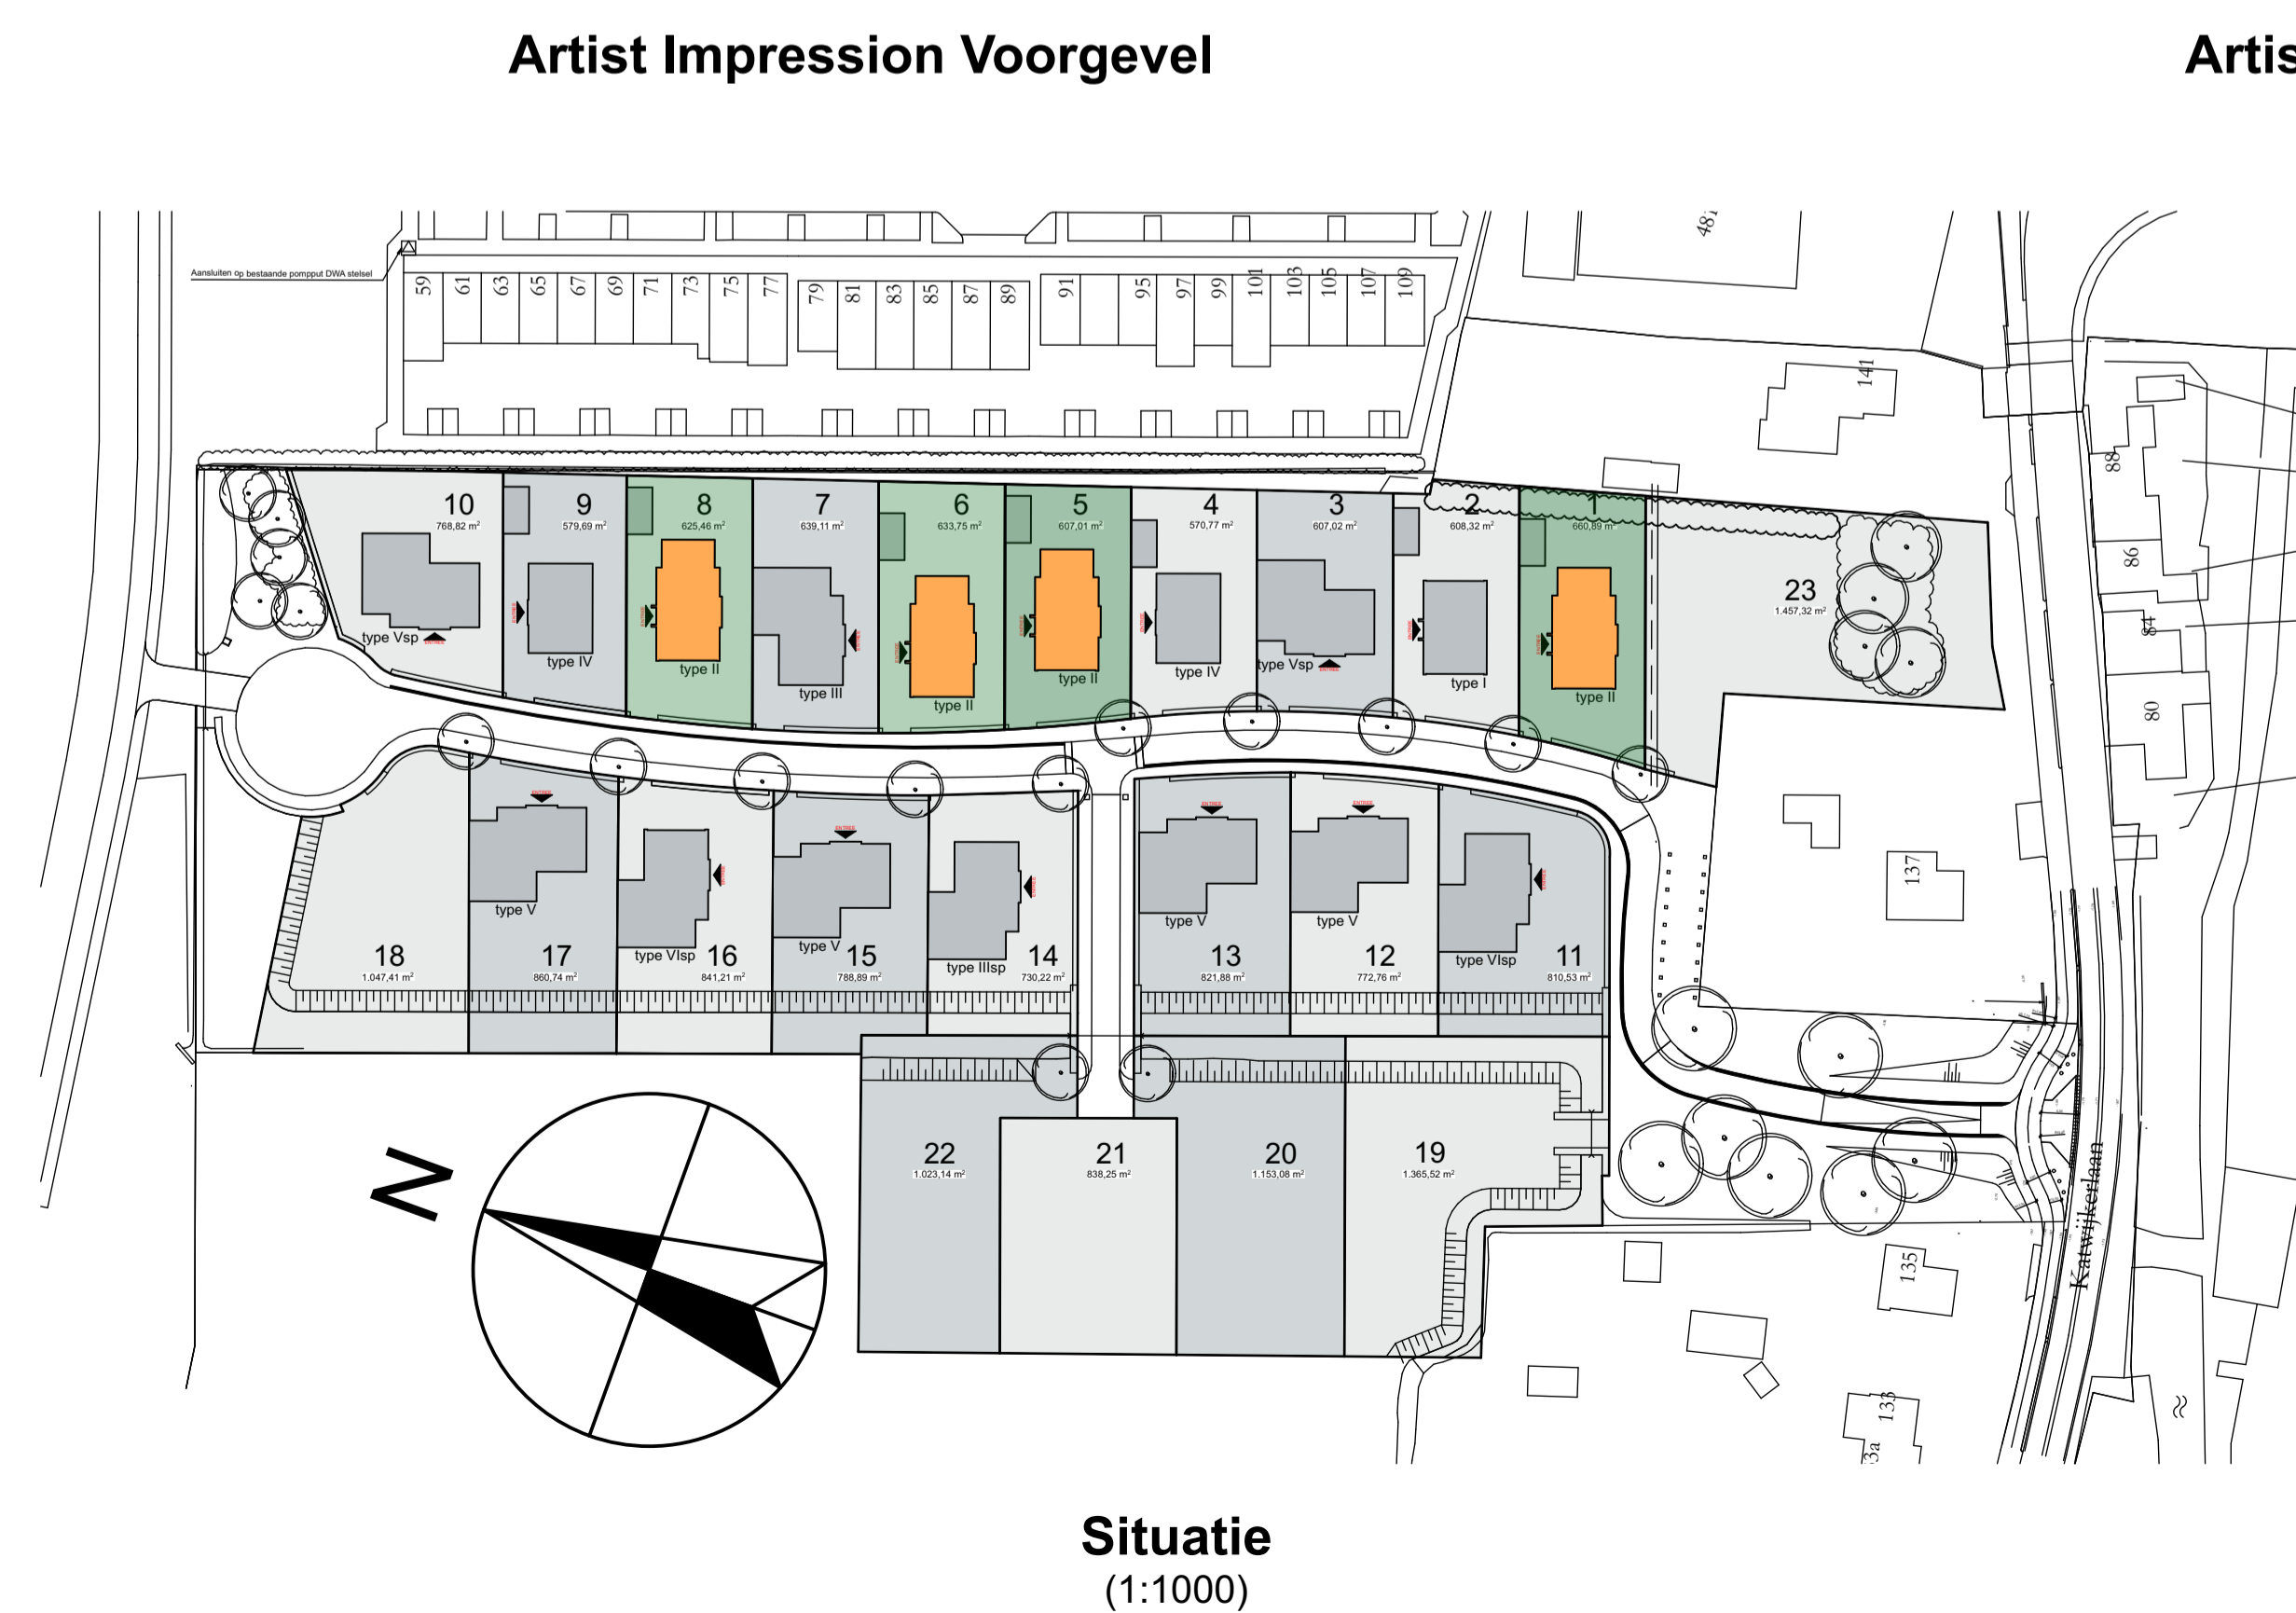

Voorgevel  
(1:100)

Rechter zijgevel  
(1:100)

Achtergevel  
(1:100)

Linker zijgevel  
(1:100)

Principe doorsnede  
(1:100)

Artist Impression Voorgevel

Artist Impression Achtergevel

**PBV**  
ARCHITECTS

Formaat: A1L  
Datum: 24-09-2018  
Kavel(s): 01, 05, 06, 08

Type: **II**

**HILLBORGH**

**CTOG**  
BEHEER B.V.

**DE LANDHEREN**  
- PIJNACKER -

23 VRIJSTAANDE VILLA'S OP ROYALE KAVELS IN HET GROEN