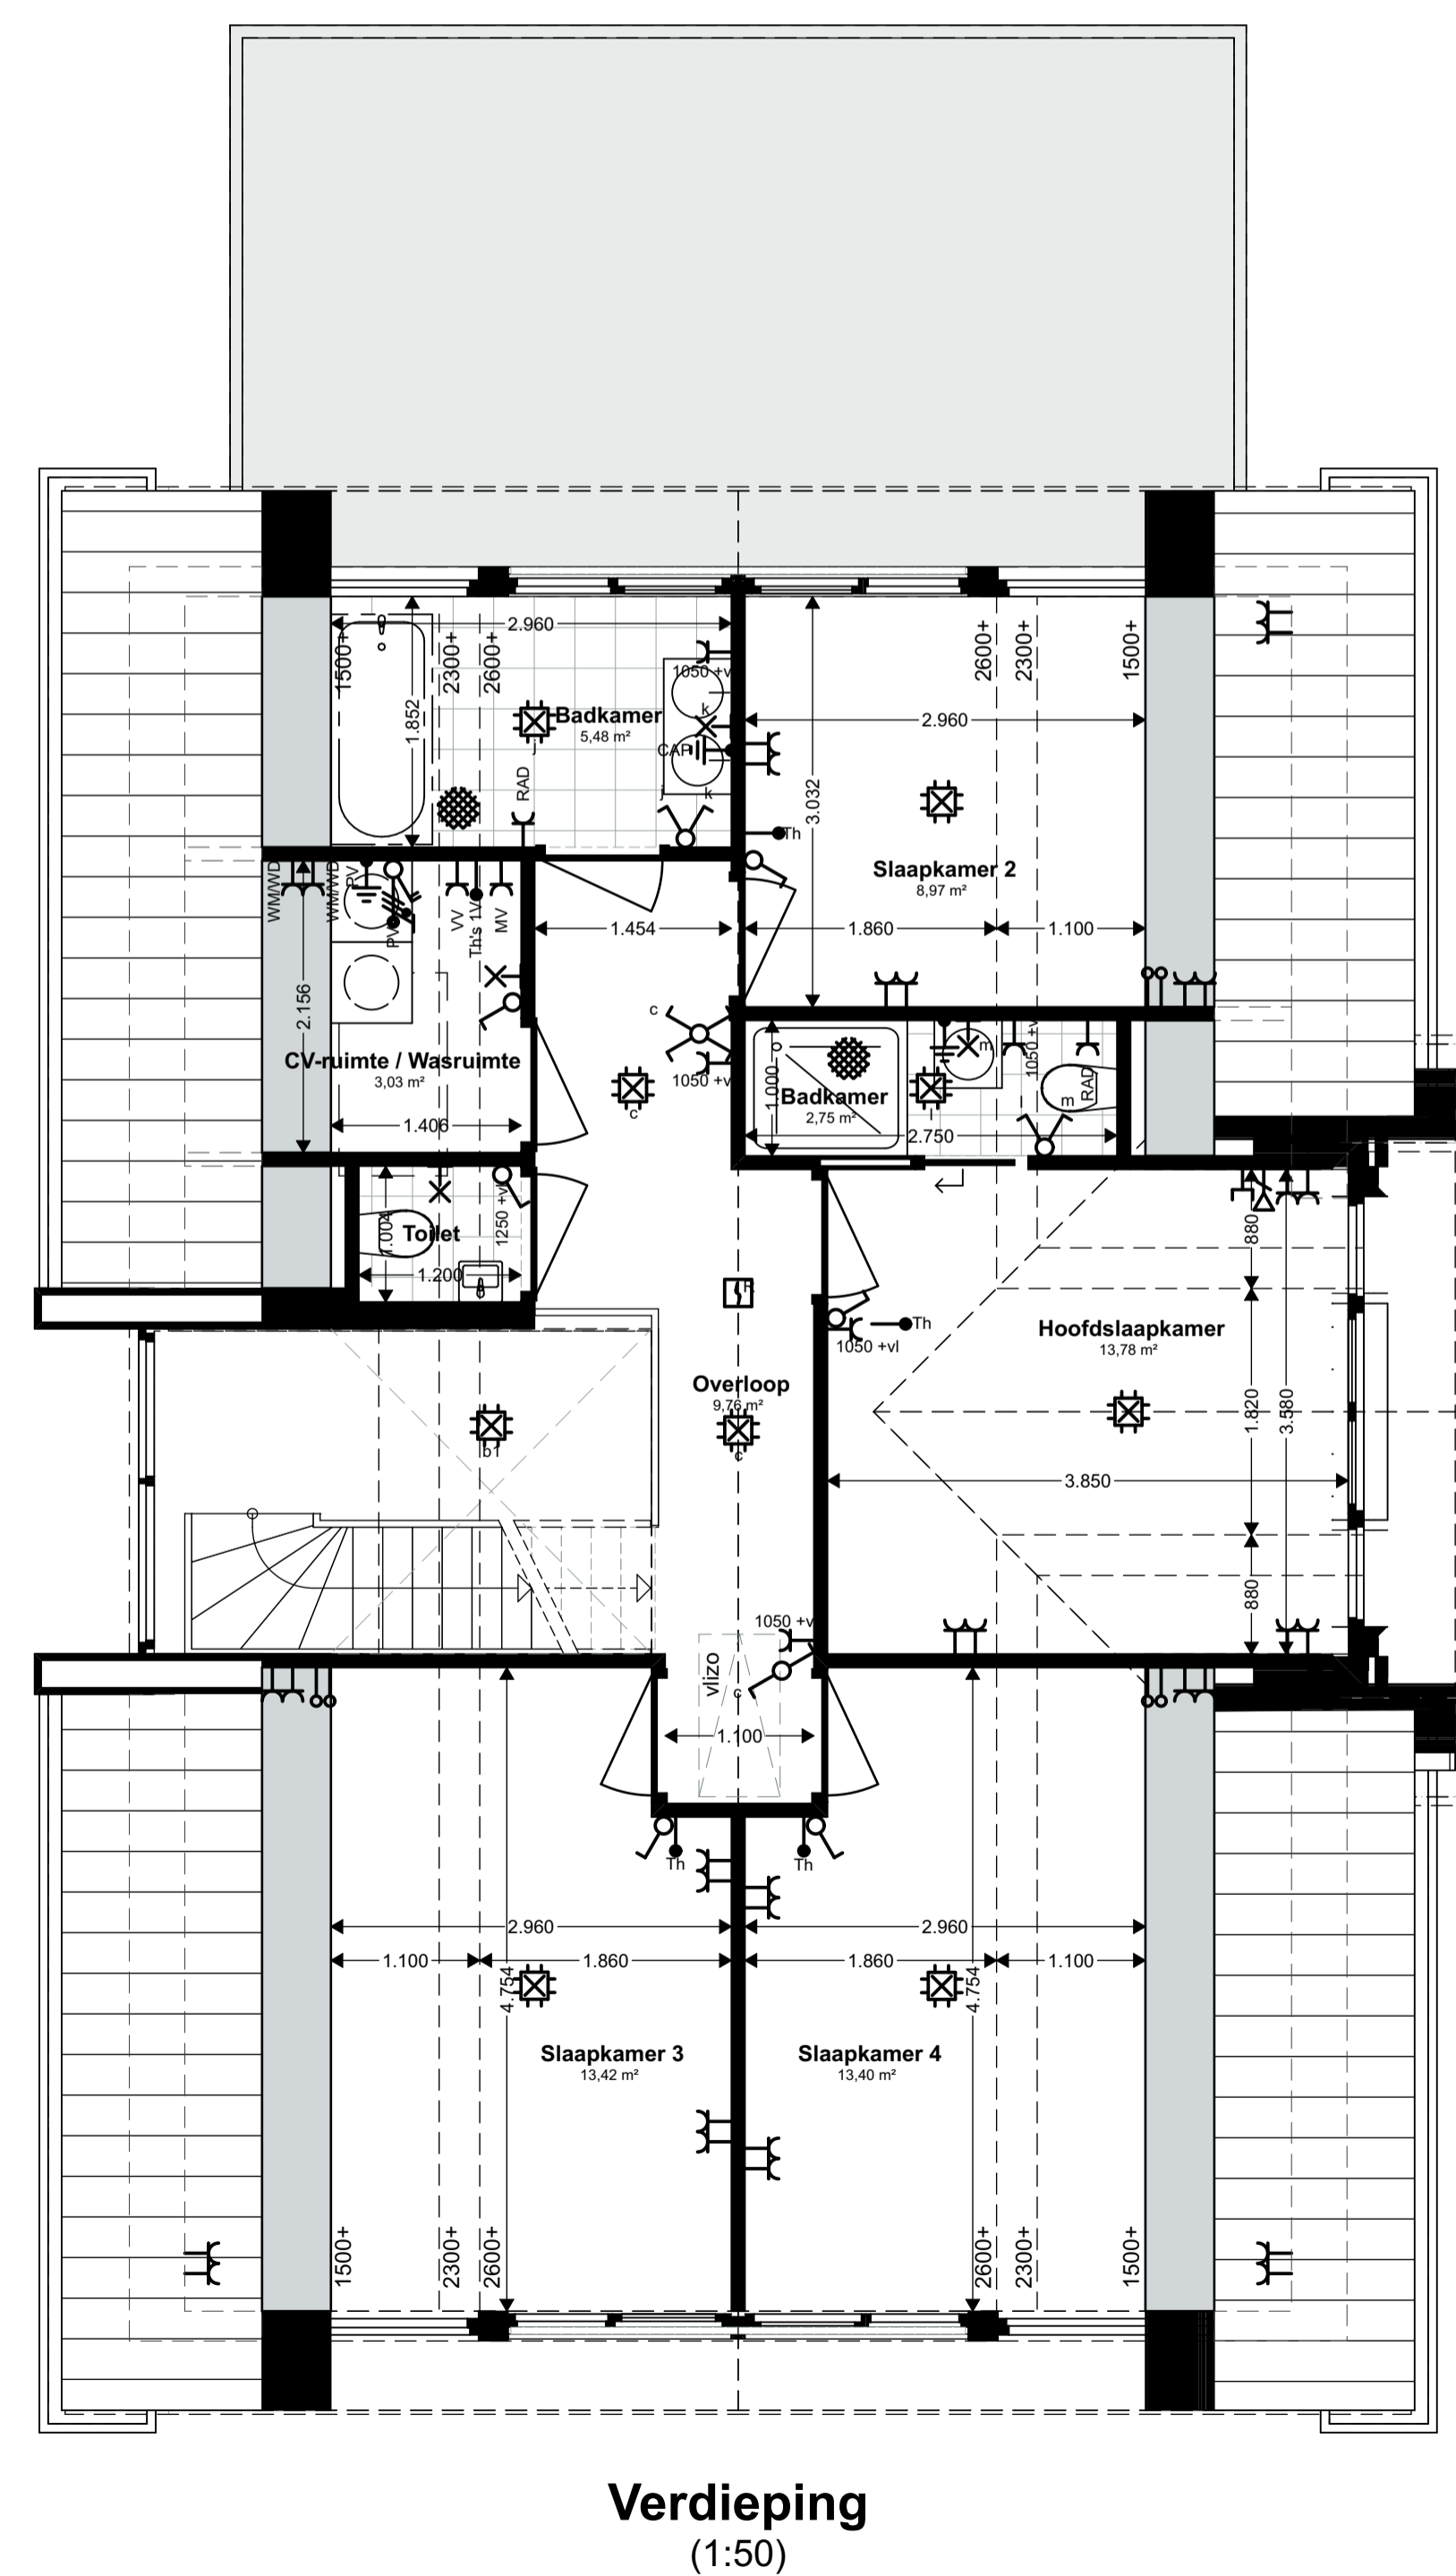

Voorgevel  
(1:100)

Rechter zijgevel  
(1:100)

Achtergevel  
(1:100)

Linker zijgevel  
(1:100)

Principe doorsnede  
(1:100)

Artist Impression Voorgevel

Artist Impression Achtergevel

**PBV**  
ARCHITECTS

Formaat: A1L  
Datum: 24-09-2018  
Kavel(s): 01, 05, 06, 08

Type: **II**

**HILLBORGH**

**CTOG**  
BEHEER B.V.

**DE LANDHEREN**  
- PIJNACKER -

23 VRIJSTAANDE VILLA'S OP ROYALE KAVELS IN HET GROEN