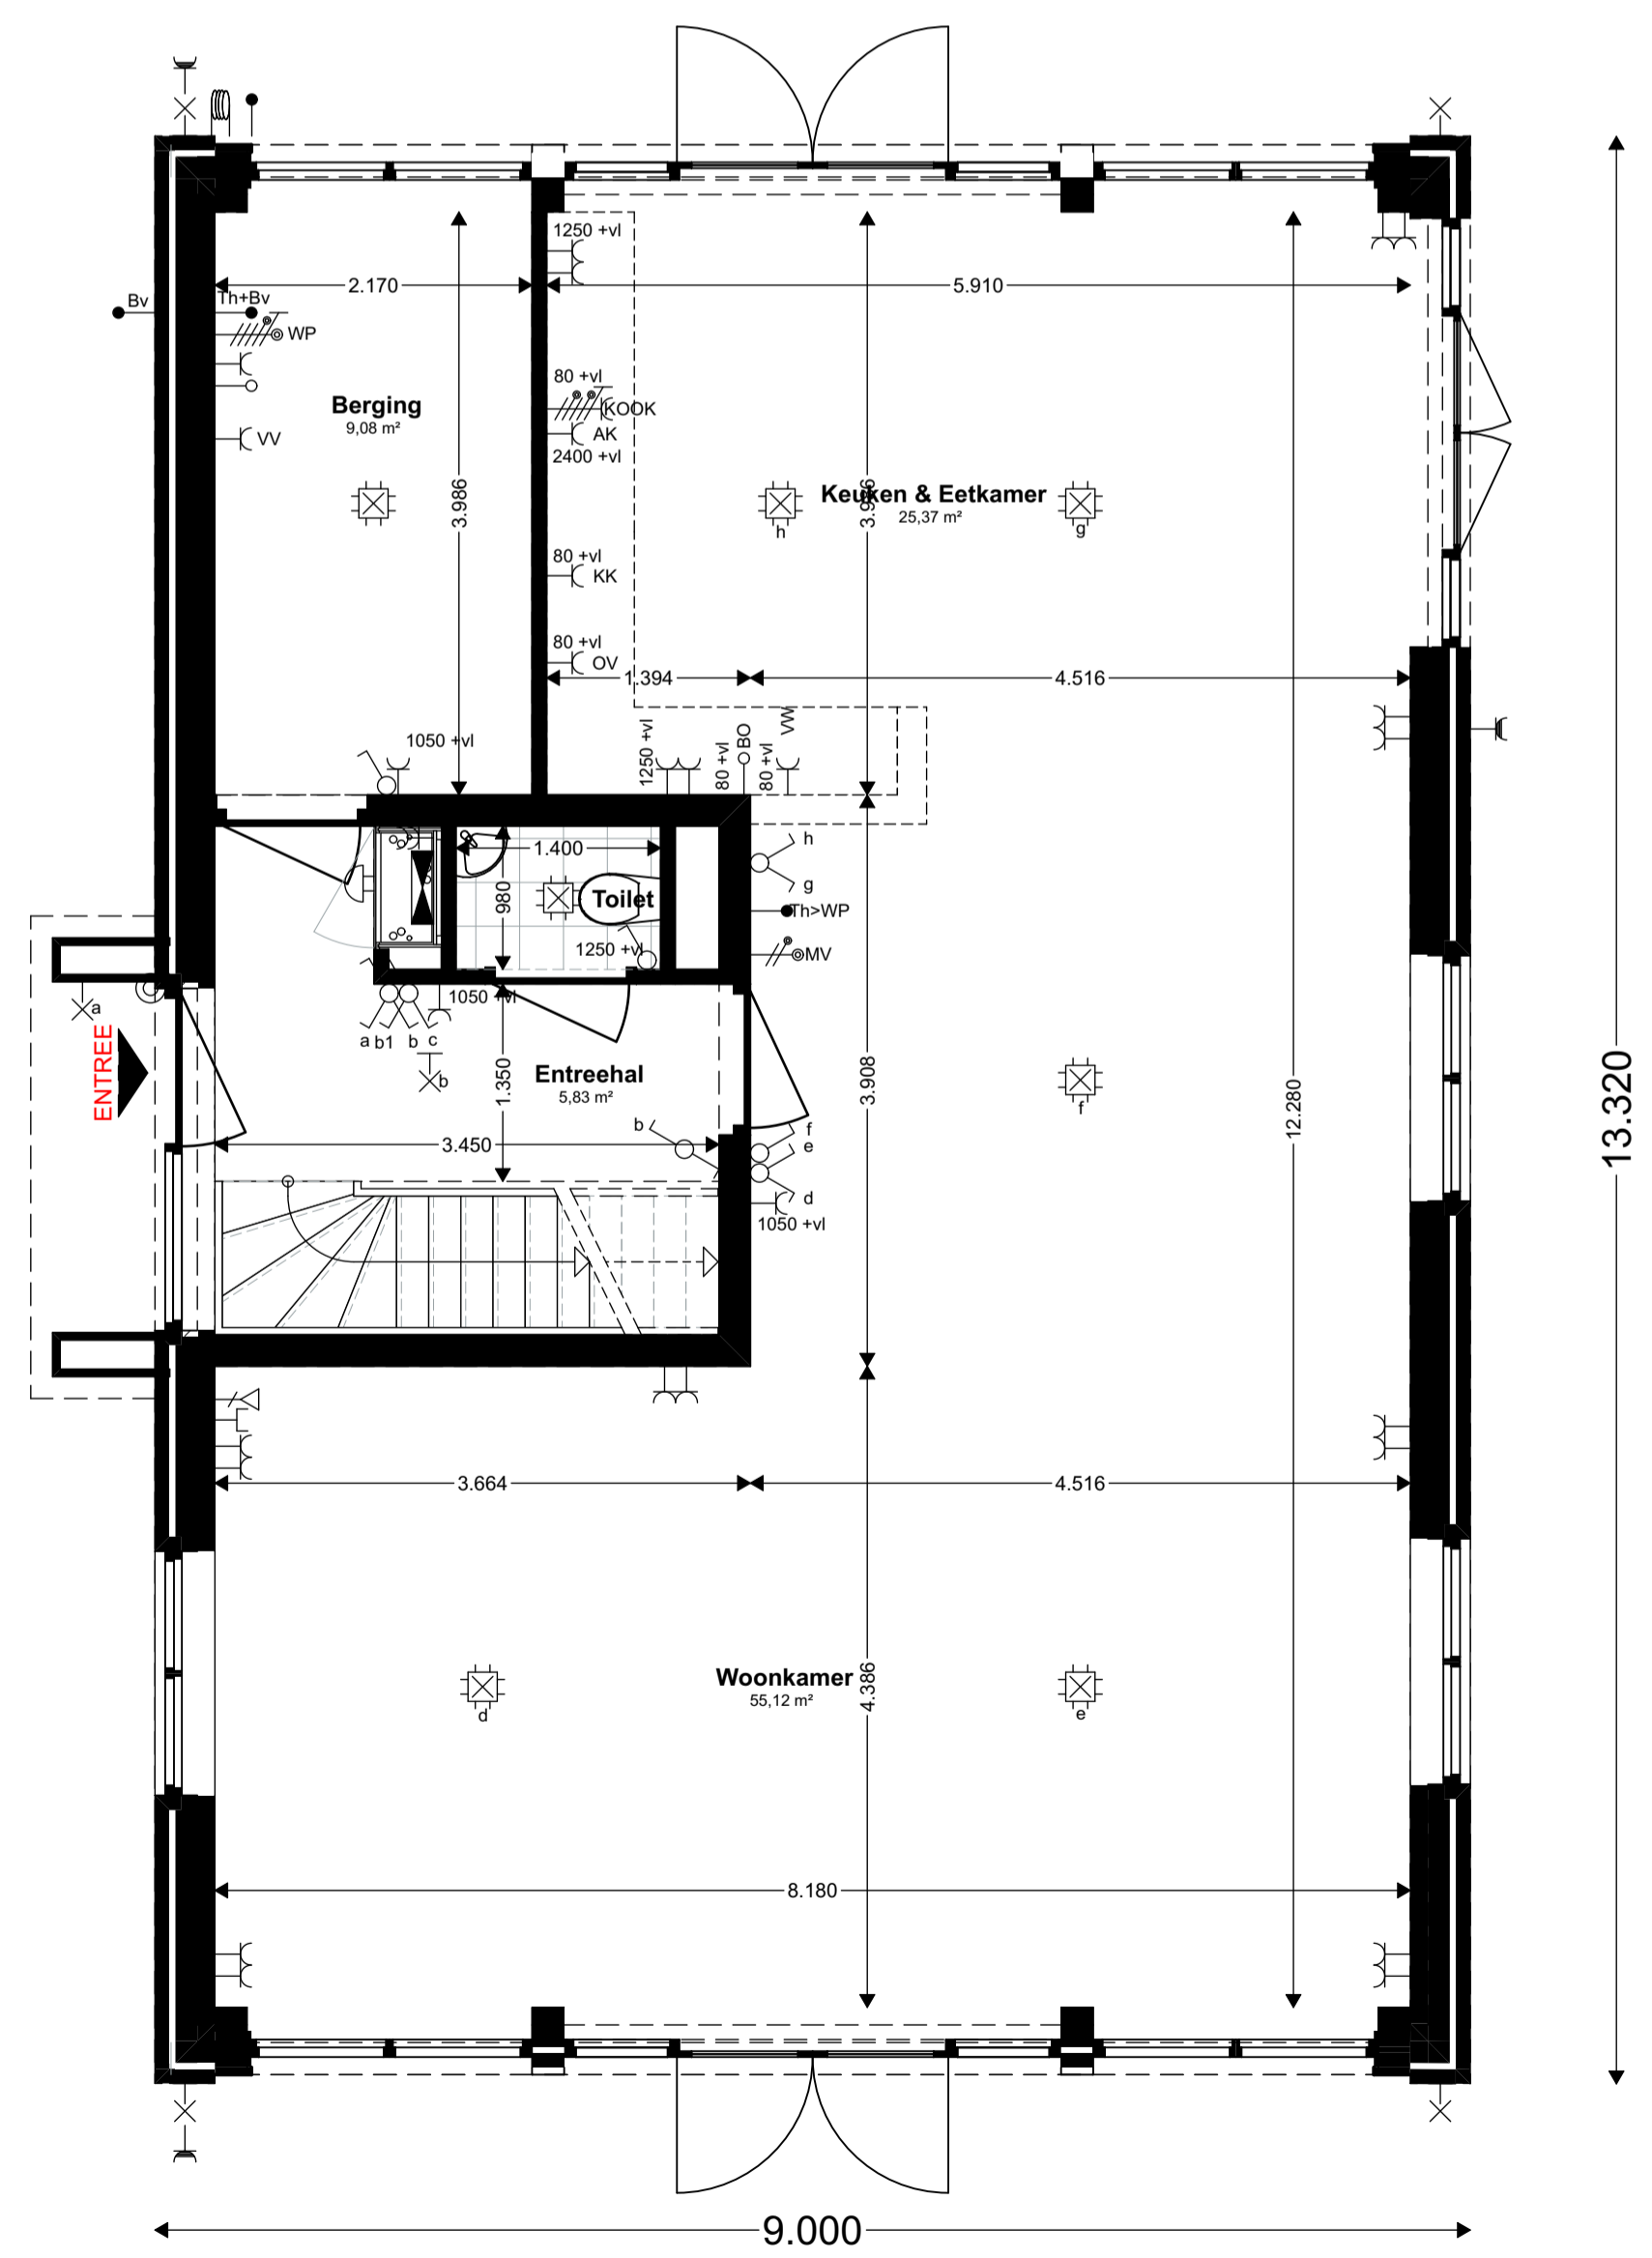

Voorgevel
(1:100)

Rechter zijgevel
(1:100)

Achtergevel
(1:100)

Linker zijgevel
(1:100)

Principe doorsnede
(1:100)

Begane grond
(1:50)

Verdieping
(1:50)

Situatie
(1:1000)

Artist Impression Achtergevel

Artist Impression Voorgevel

Formaat:	A1L
Datum:	24-09-2018
Kavel(s):	02
Type:	I

23 VRIJSTAANDE VILLA'S OP ROYALE KAVELS IN HET GROEN