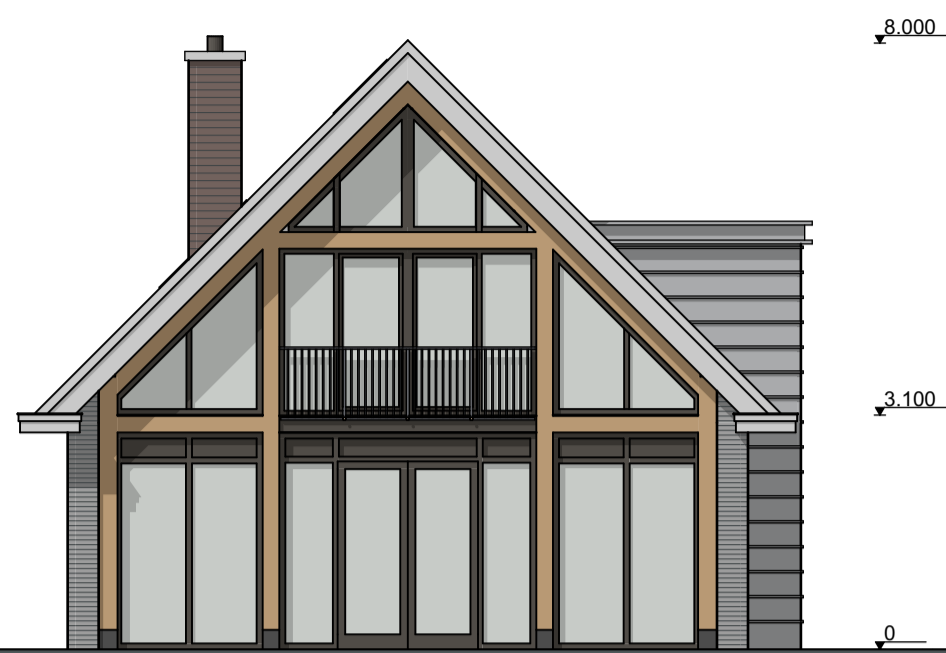

Voorgevel
(1:100)

Rechter zijgevel
(1:100)

Achtergevel
(1:100)

Linker zijgevel
(1:100)

Principe doorsnede
(1:100)

Begane grond
(1:50)

Verdieping
(1:50)

Situatie
(1:1000)

Artist Impression Achtergevel

Artist Impression Voorgevel

Formaat:	A1L
Datum:	24-09-2018
Kavel(s):	02
Type:	I

23 VRIJSTAANDE VILLA'S OP ROYALE KAVELS IN HET GROEN