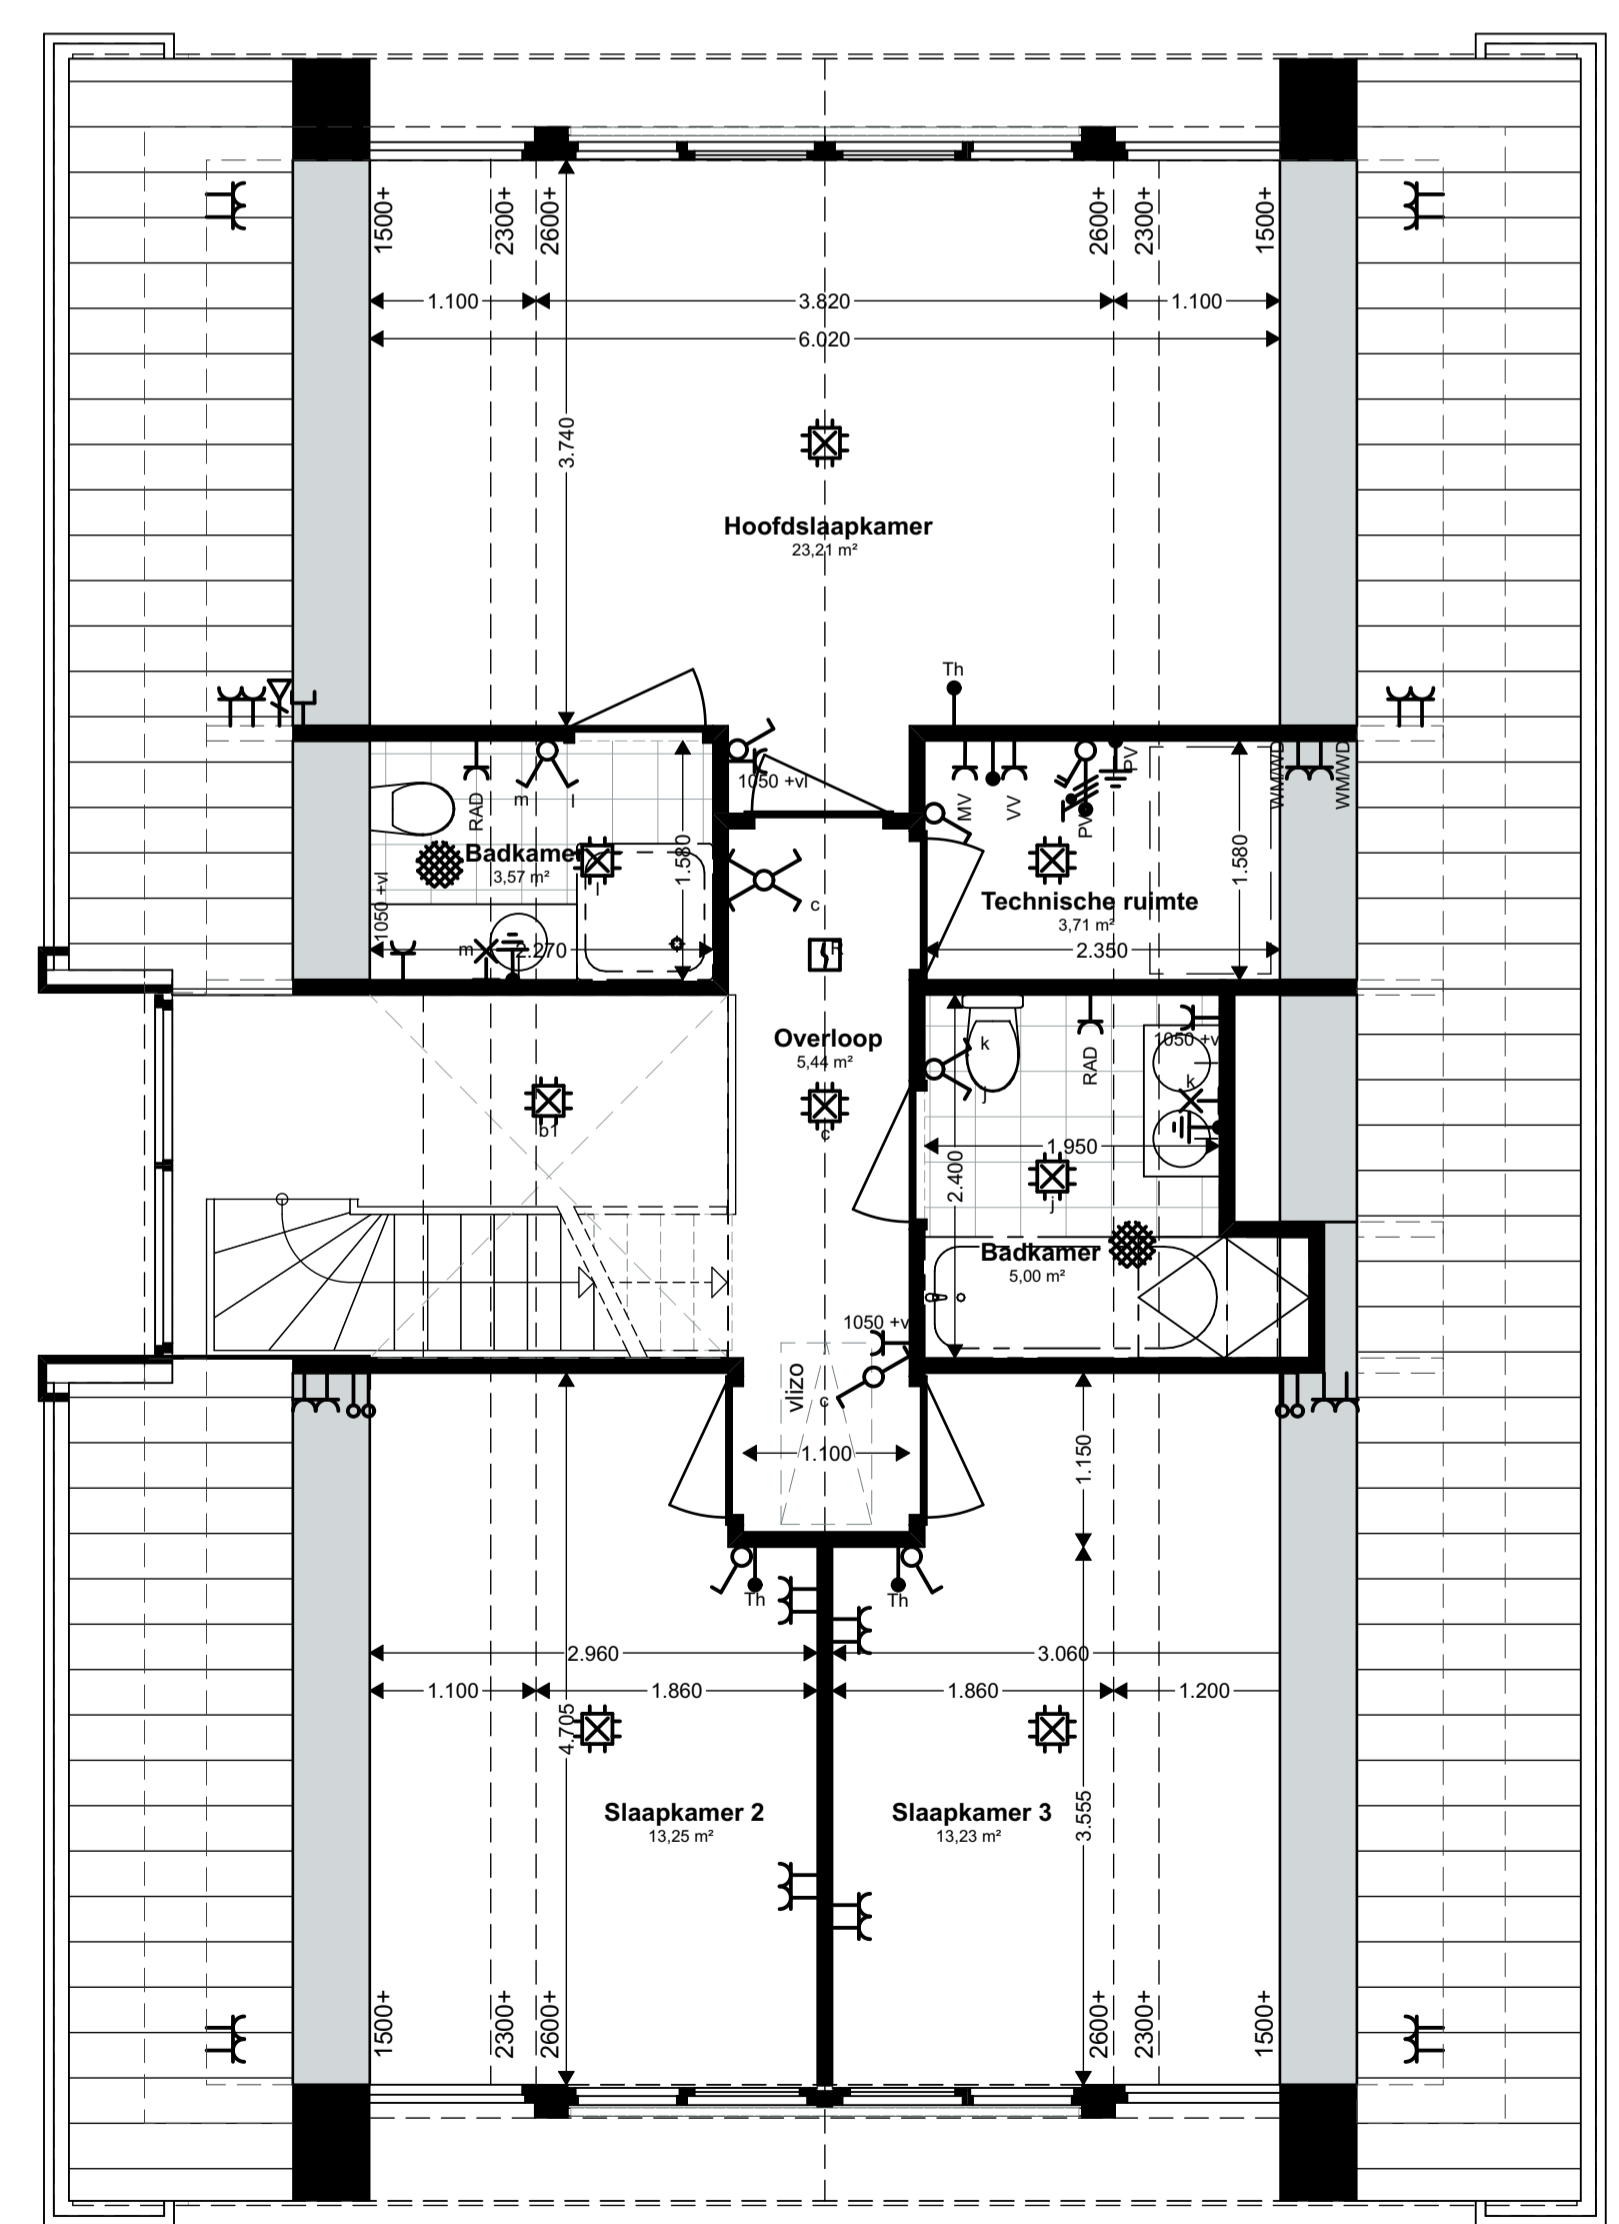

Voorgevel
(1:100)

Rechter zijgevel
(1:100)

Achtergevel
(1:100)

Linker zijgevel
(1:100)

Principe doorsnede
(1:100)

Begane grond
(1:50)

Verdieping
(1:50)

Situatie
(1:1000)

Artist Impression Achtergevel

Artist Impression Voorgevel

Formaat:	A1L
Datum:	24-09-2018
Kavel(s):	02
Type:	I

23 VRIJSTAANDE VILLA'S OP ROYALE KAVELS IN HET GROEN