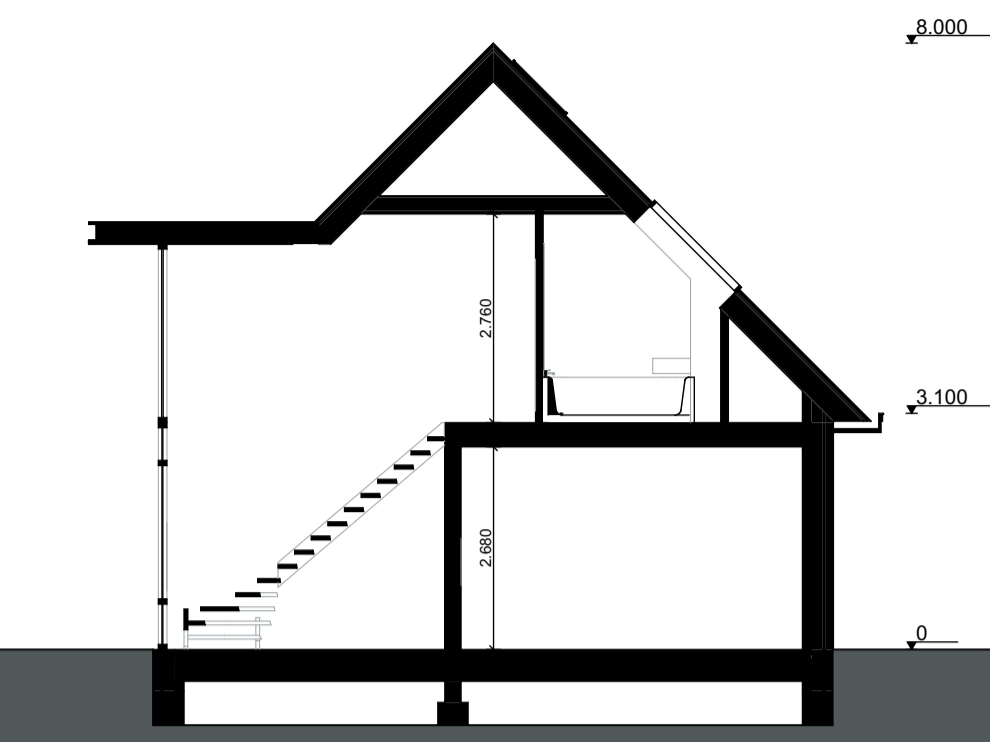

Voorgevel
(1:100)

Rechter zijgevel
(1:100)

Achtergevel
(1:100)

Linker zijgevel
(1:100)

Principe doorsnede
(1:100)

Begane grond
(1:50)

Verdieping
(1:50)

Situatie
(1:1000)

Artist Impression Achtergevel

Artist Impression Voorgevel

Formaat:	A1L
Datum:	24-09-2018
Kavel(s):	02
Type:	I

23 VRIJSTAANDE VILLA'S OP ROYALE KAVELS IN HET GROEN