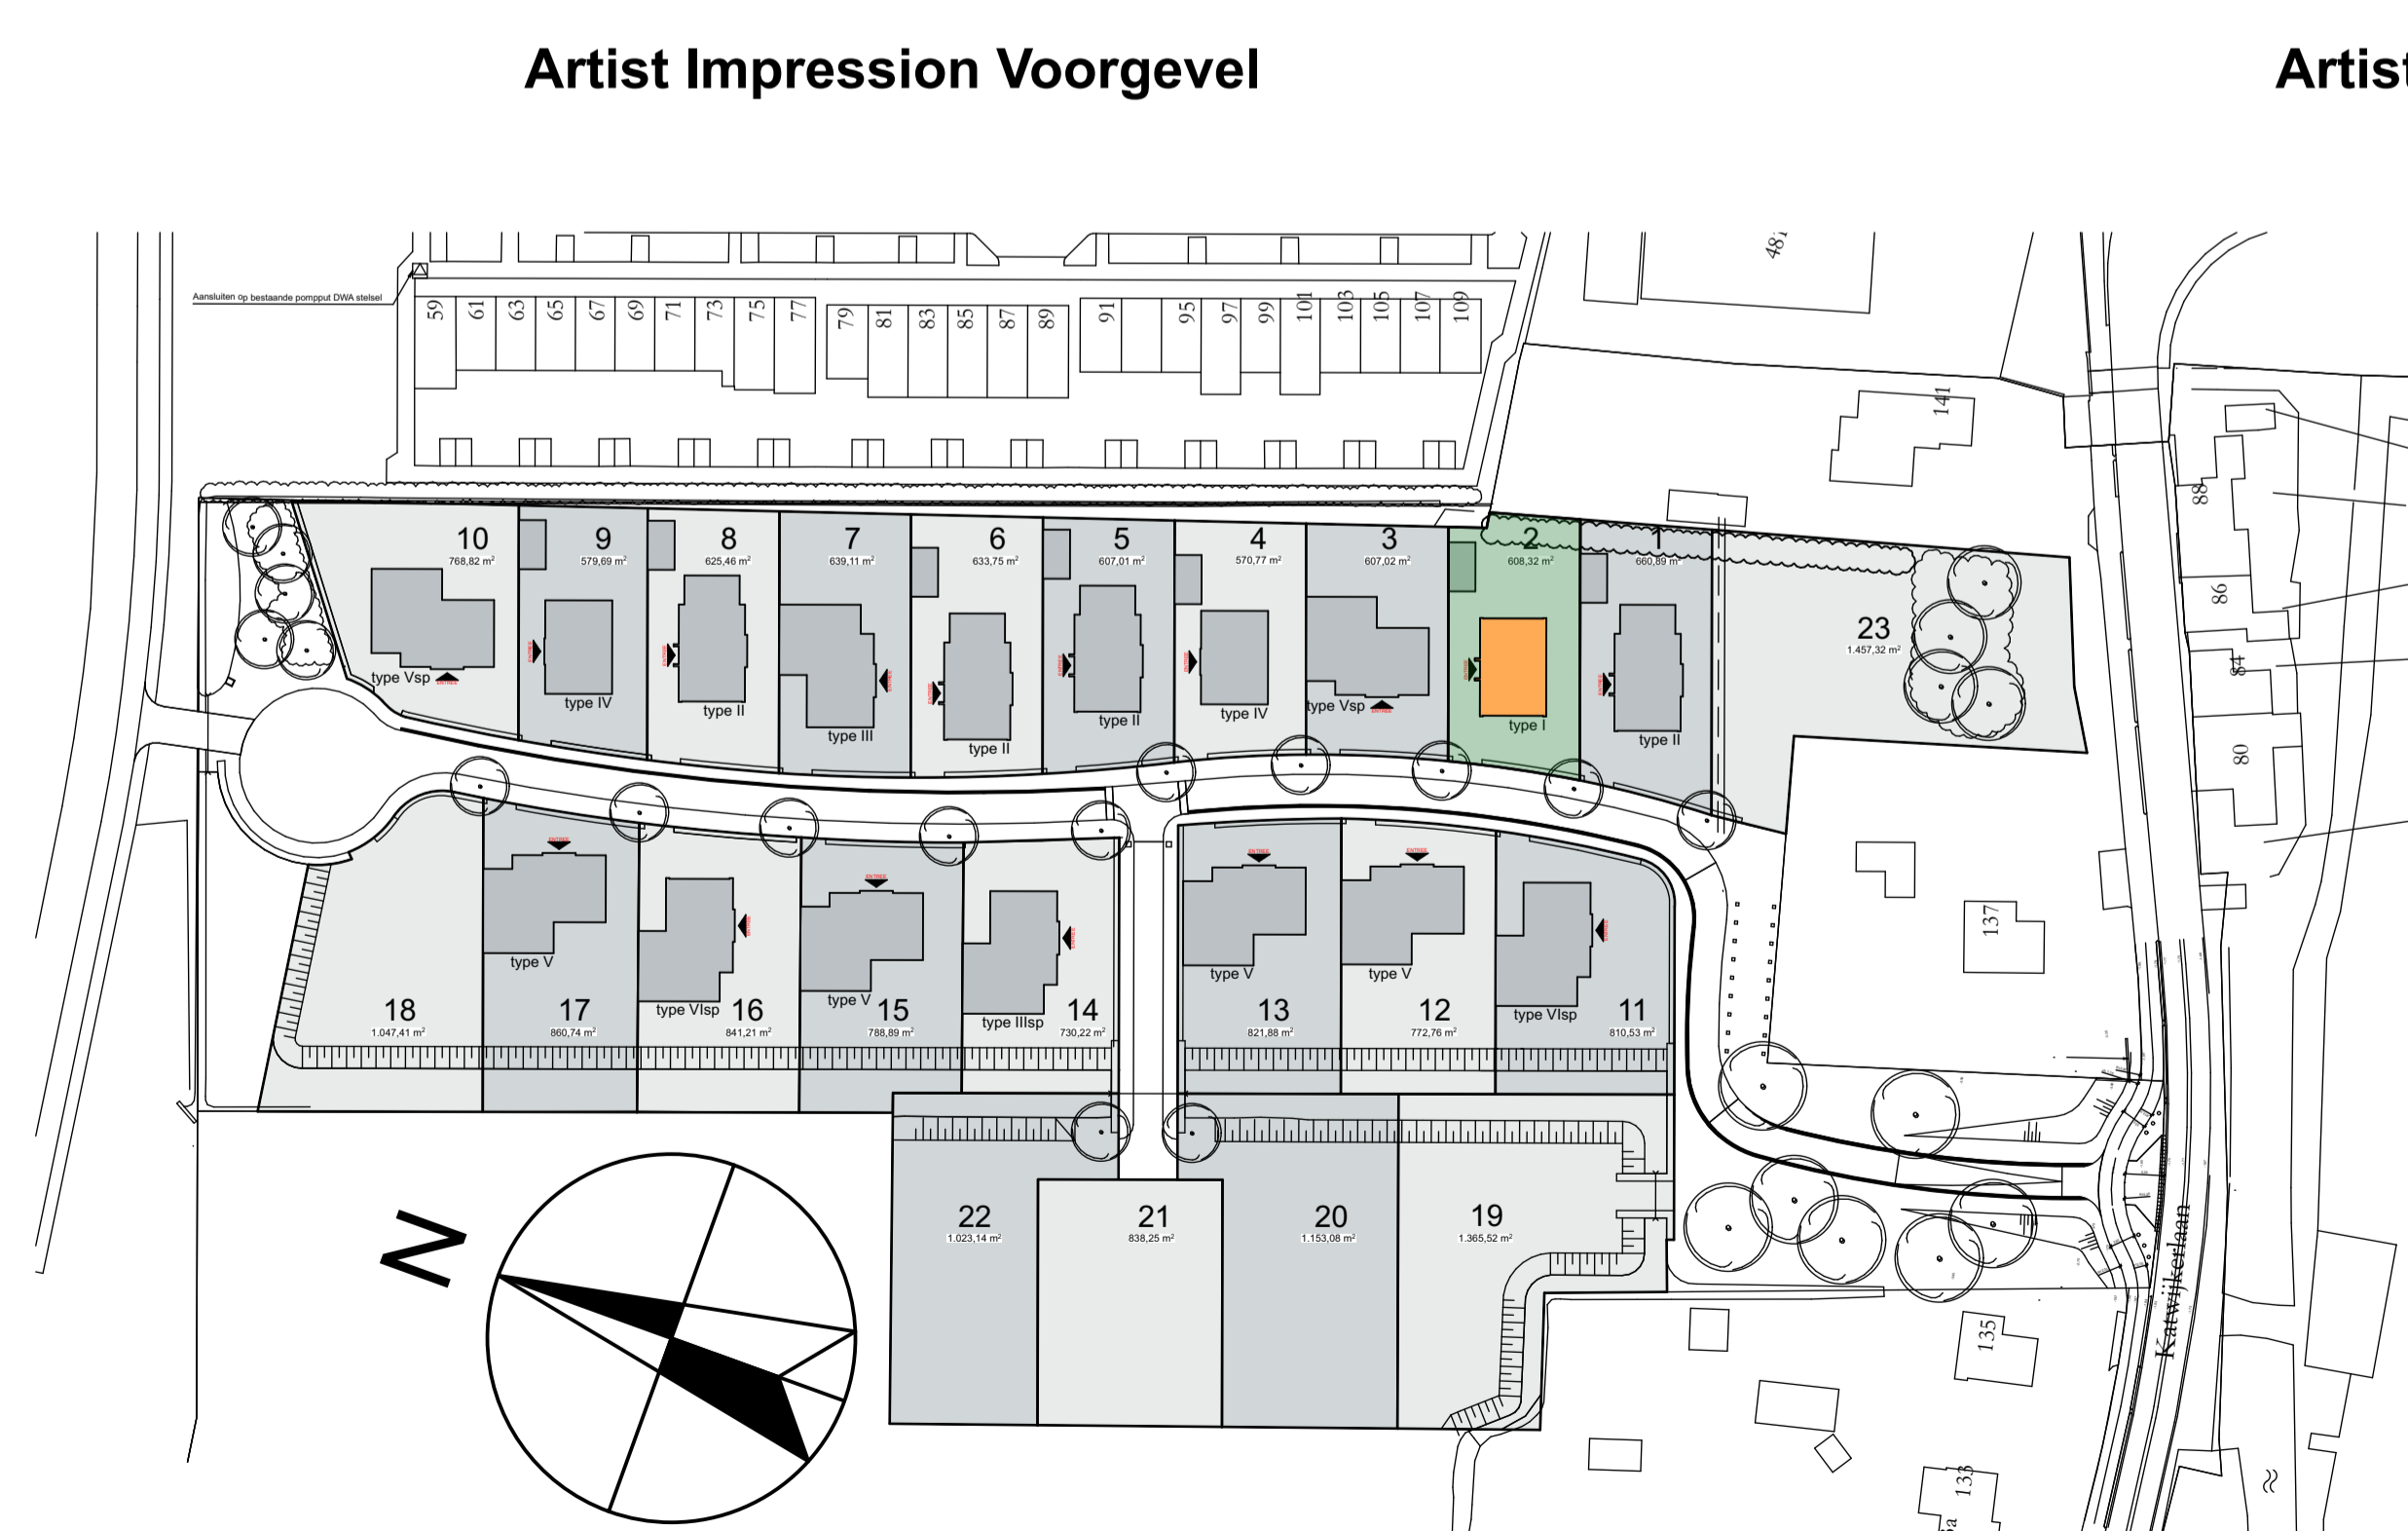

Voorgevel
(1:100)

Rechter zijgevel
(1:100)

Achtergevel
(1:100)

Linker zijgevel
(1:100)

Principe doorsnede
(1:100)

Begane grond
(1:50)

Verdieping
(1:50)

Situatie
(1:1000)

Artist Impression Achtergevel

Artist Impression Voorgevel

Formaat:	A1L
Datum:	24-09-2018
Kavel(s):	02
Type:	I

23 VRIJSTAANDE VILLA'S OP ROYALE KAVELS IN HET GROEN