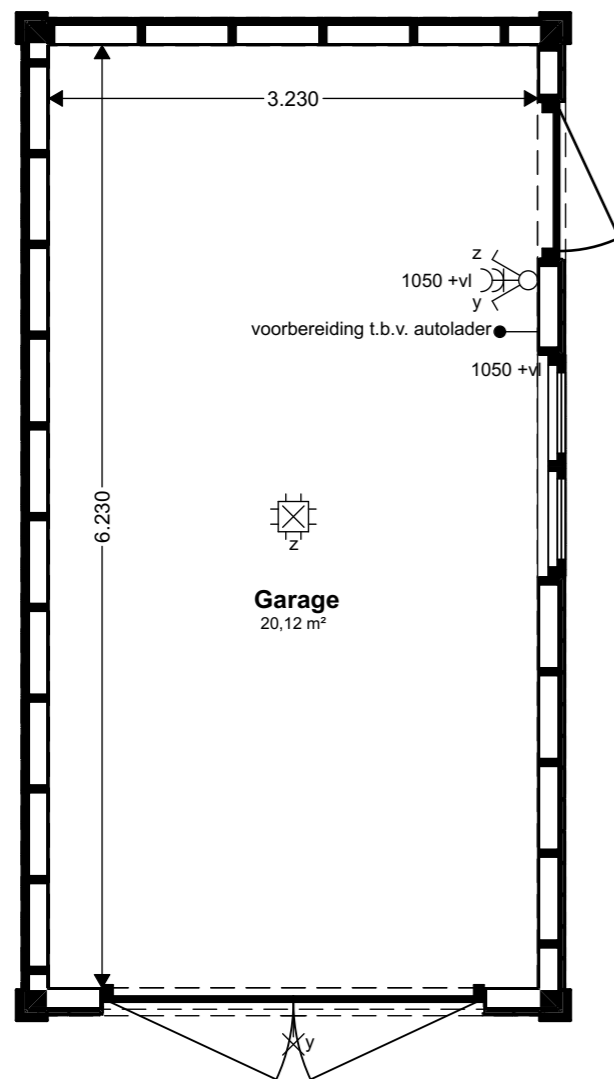

Voorgevel
(1:100)

Rechter zijgevel
(1:100)

Achterevel
(1:100)

Linker zijgevel
(1:100)

Plattegrond
(1:50)

Situatie
(1:2000)

PBV
ARCHITECTS

Formaat:	A3
Datum:	24-09-2018
Kavel(s):	01, 02, 04, 05, 06, 08, 09
Garage	